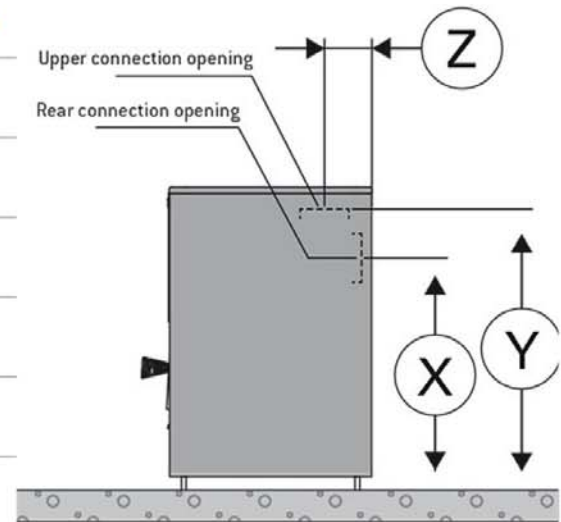

115

Verstellbare Beine (mm)

30

	A min.	B min.	C min.	D min.
20 Pro, 20 SL/Duo, 20 ES Pro/S, 20 Boiler, 20 SL Boiler, Premium/VS, Classic 220/Duo, 20 RS/LS Pro	1300	300	300	300