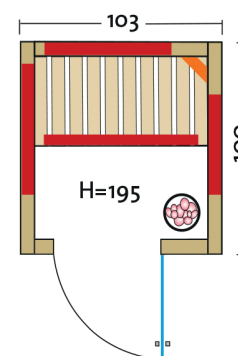

TrioSol Natura 103

Infrarotkabine Vollholz, massiv 40 mm
mit Salzverdampfer und VITALlight-ABC-Strahler

Art. Nr.: 390174

Heizelemente:		4 Flächenheizungselemente, 1 VITALlight-ABC-Strahler
Infrasteam-Verdampfer mit Sole-Therme-Pur:		Salzverdampfer für Infrarotkabine
Leistung	Heizelemente:	Flächenheizung: 1160 W / Infrarot-ABC-Strahler: 500 W, 230 V
	Verdampfer:	750 W / 230 V
Elektroanschlüsse:		steckerfertig vormontiert
Steuerung	Heizelemente:	digital von Innen regelbar, VITALlight Strahler und Flächenheizung sind dimmbar
	Verdampfer:	analog am Gerät
Licht:		moderne Eckleuchte mit Saunalampe
Glastüre	Größe:	b x h = 550 x 1844 mm
	Glas:	6 mm ESG mit klarem Glas, Türdichtung
Wandelemente:		40 mm Blockbohlen
Material:		Blockbohlen nord. Fichte 40 mm, Vollholz
Dach:		schichtverleimte Fichte-Vollholzplatten
Sitzbank:		1 Sitzbank, Espe
Boden:		Massivholzplatte, Vollholz natur
Technische Prüfnormen:		CE
Kabinenmaße	Innen:	b x t x h = 920 x 920 x 1880 mm
	Außen:	l x b x h = 1030 x 1000 x 1950 mm
Verpackung	Maße:	l x b x h = ca. 2060 x 1180 x 750 mm
	Gewicht:	ca. 240 kg
	einzelne Wandelemente liegend auf einer Einwegpalette mit Holzrahmen und Folie geschützt	
Infrarotbereich:		Infrarot A: 18 %, Infrarot B: 56 %, Infrarot C: 26 %
Kapazität:		1-Person
Option:		Türrahmen für Türanschlag links gegen Aufpreis erhältlich