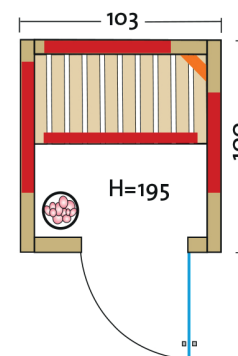

TrioSol Natura 103

Infrarotkabine Vollholz, massiv 40 mm
mit Salzverdampfer und VITALlight-ABC-Strahler

Art. Nr.: 390174

Heizelemente:		4 Flächenheizungselemente, 1 VITALlight-ABC-Strahler
Infrasteam-Verdampfer mit Sole-Therme-Pur:		Salzverdampfer für Infrarotkabine
Leistung	Heizelemente:	Flächenheizung: 1160 W / Infrarot-ABC-Strahler: 500 W, 230 V
	Verdampfer:	750 W / 230 V
Elektroanschlüsse:		steckerfertig vormontiert
Steuerung	Heizelemente:	digital von Innen regelbar, VITALlight Strahler und Flächenheizung sind dimmbar
	Verdampfer:	analog am Gerät
Licht:		moderne Eckleuchte mit Saunalampe
Glastüre	Größe:	b x h = 550 x 1844 mm
	Glas:	6 mm ESG mit klarem Glas, Türdichtung
Wandelemente:		40 mm Blockbohlen
Material:		Blockbohlen nord. Fichte 40 mm, Vollholz
Dach:		schichtverleimte Fichte-Vollholzplatten
Sitzbank:		1 Sitzbank, Espe
Boden:		Massivholzplatte, Vollholz natur
Technische Prüfnormen:		CE
Kabinenmaße	Innen:	b x t x h = 920 x 920 x 1880 mm
	Außen:	l x b x h = 1030 x 1000 x 1950 mm
Verpackung	Maße:	l x b x h = ca. 2060 x 1180 x 750 mm
	Gewicht:	ca. 240 kg
	einzelne Wandelemente liegend auf einer Einwegpalette mit Holzrahmen und Folie geschützt	
Infrarotbereich:		Infrarot A: 18 %, Infrarot B: 56 %, Infrarot C: 26 %
Kapazität:		1-Person
Option:		Türrahmen für Türanschlag links gegen Aufpreis erhältlich