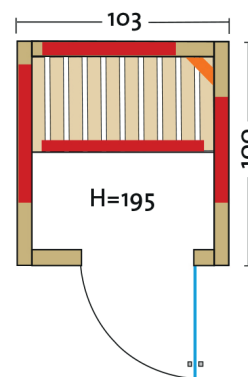

Vario Natura 103

Infrarotkabine Vollholz, massiv 40 mm
mit VITAllight-ABC-Strahler

Art. Nr.: 390173

Heizelemente:		4 Flächenheizungselemente, 1 VITAllight-ABC-Strahler
Leistung	Heizelemente:	Flächenheizung: 1160 W / Infrarot-ABC-Strahler: 500 W, 230 V
Elektroanschlüsse:		steckerfertig vormontiert
Steuerung	Heizelemente:	digital von Innen VITAllight Strahler und Flächenheizung sind dimmbar
Licht:		moderne Eckleuchte mit Saunalampe
Glastüre	Größe:	b x h = 550 x 1844 mm
	Glas:	6 mm ESG mit klarem Glas, Türdichtung
Wandelemente:		40 mm Blockbohlen
Material:		Blockbohlen nord. Fichte 40 mm, Vollholz
Dach:		schichtverleimte Fichte-Vollholzplatten
Sitzbank:		1 Sitzbank, Espe
Boden:		Massivholzplatte, Vollholz natur
Technische Prüfnormen:		CE
Kabinenmaße	Innen:	b x t x h = 920 x 920 x 1880 mm
	Außen:	l x b x h = 1030 x 1000 x 1950 mm
Verpackung	Maße:	l x b x h = ca. 2060 x 1180 x 750 mm
	Gewicht:	ca. 220 kg
		einzelne Wandelemente liegend auf einer Einwegpalette mit Holzrahmen und Folie geschützt
Infrarotbereich:		Infrarot A: 18 %, Infrarot B: 56 %, Infrarot C: 26 %
Kapazität:		1-Person
Option:		Türrahmen für Türanschlag links gegen Aufpreis erhältlich