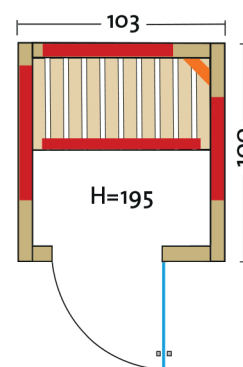

Vario Natura 103

Infrarotkabine Vollholz, massiv 40 mm
mit VITAllight-ABC-Strahler

Art. Nr.: 390173

Heizelemente:		4 Flächenheizungselemente, 1 VITAllight-ABC-Strahler
Leistung	Heizelemente:	Flächenheizung: 1160 W / Infrarot-ABC-Strahler: 500 W, 230 V
Elektroanschlüsse:		steckerfertig vormontiert
Steuerung	Heizelemente:	digital von Innen VITAllight Strahler und Flächenheizung sind dimmbar
Licht:		moderne Eckleuchte mit Saunalampe
Glastüre	Größe:	b x h = 550 x 1844 mm
	Glas:	6 mm ESG mit klarem Glas, Türdichtung
Wandelemente:		40 mm Blockbohlen
Material:		Blockbohlen nord. Fichte 40 mm, Vollholz
Dach:		schichtverleimte Fichte-Vollholzplatten
Sitzbank:		1 Sitzbank, Espe
Boden:		Massivholzplatte, Vollholz natur
Technische Prüfnormen:		CE
Kabinenmaße	Innen:	b x t x h = 920 x 920 x 1880 mm
	Außen:	l x b x h = 1030 x 1000 x 1950 mm
Verpackung	Maße:	l x b x h = ca. 2060 x 1180 x 750 mm
	Gewicht:	ca. 220 kg
		einzelne Wandelemente liegend auf einer Einwegpalette mit Holzrahmen und Folie geschützt
Infrarotbereich:		Infrarot A: 18 %, Infrarot B: 56 %, Infrarot C: 26 %
Kapazität:		1-Person
Option:		Türrahmen für Türanschlag links gegen Aufpreis erhältlich