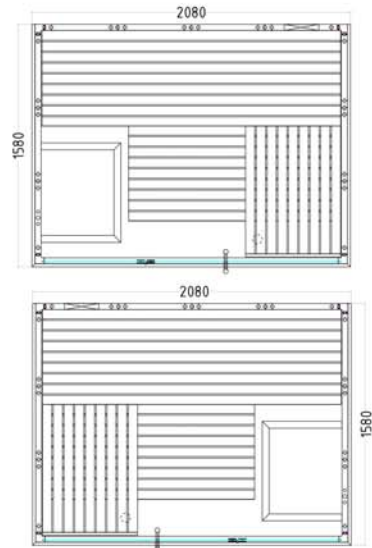

# Balance View Small

680 x 1915 x 8 mm

## Ausstattung:

- Kabine aus massiver Fichte
- Massives Dachelement mit Dachkranz
- LED Tubes in der Decke vormontiert (Weißlicht) - für die Inbetriebnahme von Farblicht ist eines der LED-Sets auf Seite 17 notwendig.
- Inneneinrichtung aus Linde
  - 2 Bänke 620 mm
  - 2 Kopfstützen
  - Lüftungsschieber
  - Rückenlehnen
  - Zwischenbankverblendung
  - Ofenschutzgitter für Wandöfen
  - Bodenrost

## Produktdetails:

- Türe (590 x 1915 x 8 mm)
- ESG Glaselemente 674 x 1945 x 8 mm
- 3 lfm Silikonkabel 5 x 2,5 mm<sup>2</sup> für Saunaofen
- 3 lfm Silikonkabel 3 x 1,5 mm<sup>2</sup> für Saunalicht
- Montagematerial und -anleitung

Empfohlene Ofenheizleistung: 6 kW  
 Art.-Nr. BALANCE-V-S / 1-051-272  
 Spiegelverkehrter Aufbau möglich  
 Auch als Sonderanfertigung erhältlich

Auch auf Maß  
erhältlich