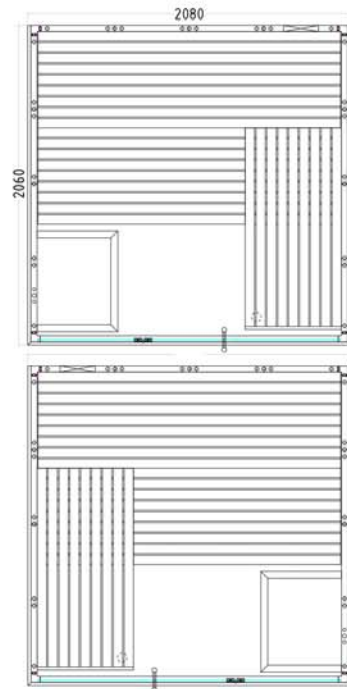

# Balance View Large

680 x 1915 x 8 mm

## Produktdetails:

- Türe (590 x 1915 x 8 mm)
- ESG Glaselemente 674 x 1945 x 8 mm
- 3 lfm Silikonkabel 5 x 2,5 mm<sup>2</sup> für Saunaofen
- 3 lfm Silikonkabel 3 x 1,5 mm<sup>2</sup> für Saunalicht
- Montagematerial und -anleitung

Empfohlene Ofenheizleistung: 7,5-9 kW

Art.-Nr. BALANCE-V-L / 1-051-273

Spiegelverkehrter Aufbau möglich

Auch als Sonderanfertigung erhältlich

Auch auf Maß  
erhältlich