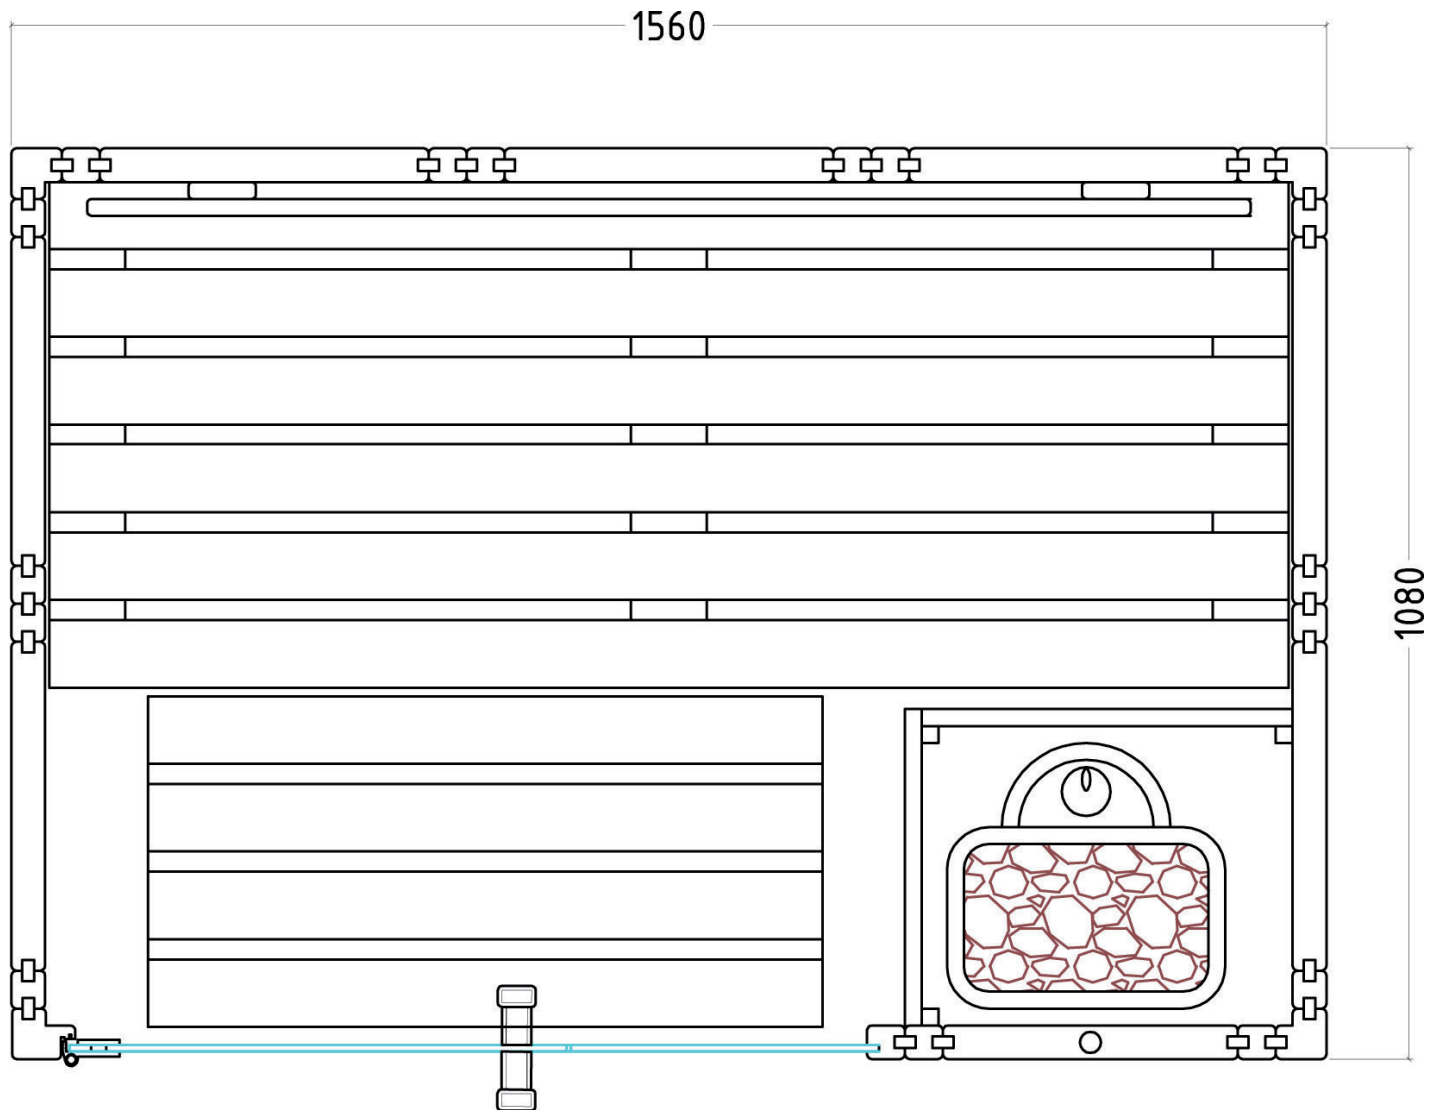

GRUNDRISS ALASKA MINI 160 x 110 x 204 cm

Kabine links oder rechts aufbaubar