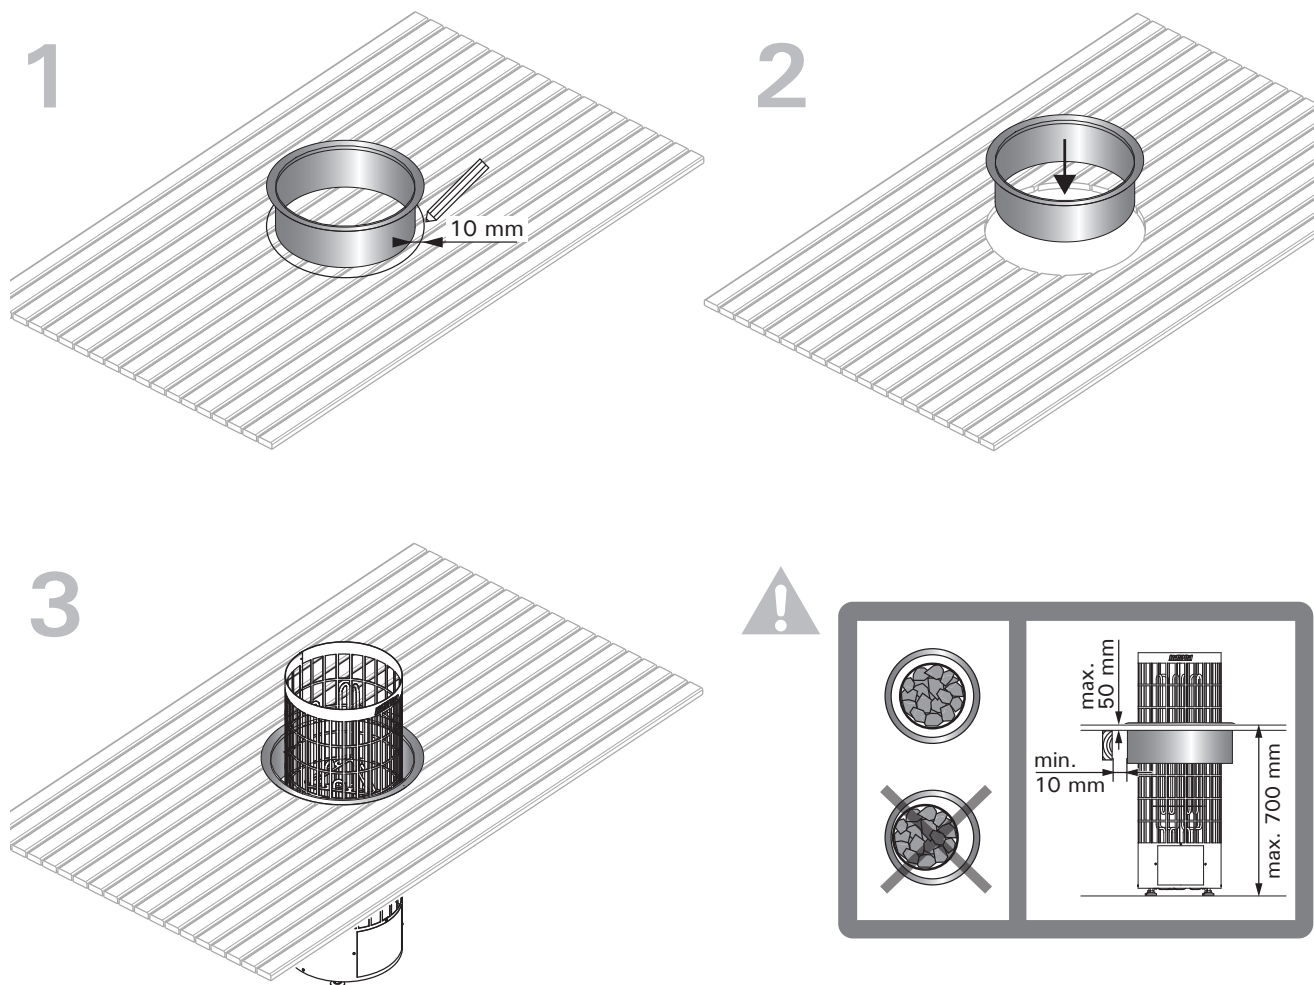

HPC2 / HPO2M / HPC7

Upotuskaulus
Infällningsram
Embedding flange
Einbaurahmen
Монтажный фланец
Roostevabast terasest krae

		HPC2 HPO2M	HPC7
Harvia Legend	PO70E, PO70XE PO110E, PO110XE	x	-
Harvia Cilindro	PC70/E/H/HE/F PC90/E/H/HE/F	x	-
	PC70EE/HEE PC90/EE/HEE	x	-
	PC110E/EE	x	-
	PC110HE/HEE	-	x
	PC100E/135E	x	-
	PC165E/200E	-	x
Harvia Kivi	PI70/E, PI90/E	x	-
Harvia Globe	GL70/E, GL110/E	x	-
Harvia Glow	TRT70/E, TRT90/E	x	-
Harvia Cilindro Plus	PP70/E, PP90/E	x	-

HUOM! Lauteet voivat alittaa kiukaan asennusohjeessa mainitut suojaetäisyydet, kun käytetään Harvia HPC2/HPO2M/HPC7 -upotuskaulusta. Lue myös kiukaan asennusohje. **OBS!** Skyddavstånden till bastulavar kan understiga angivna mått när man använder Harvia HPC2/HPO2M/HPC7-infällningsram. Läs även aggregatets monteringsanvisning. **NOTE!** The benches' distance from the heater can be less than specified in the heater's installation instructions when Harvia HPC2/HPO2M/HPC7 embedding flange is used. See also heater's instructions for installation. **ACHTUNG!** Bei der Verwendung von HPC2/HPO2M/HPC7-Einbaurahmen können die Sicherheitsabstände zu Liegen kleiner sein als in der Montageanleitung des Ofens empfohlen. Lesen Sie bitte auch die Installationsanweisungen des Ofens. **ВНИМАНИЕ!** При использовании установочного фланца Harvia HPC2/HPO2M/HPC7 расстояние от полка до каменки может быть менее указанного в инструкции по установке. Смотрите также инструкцию по установке каменки. **TÄHELEPANU!** Kasutades paigalduskraed HPC2/HPO2M/HPC7, võib lava kaugus olla kerisest väikesem kui märgitud kerise paigaldusjuhendis. Vaata ka kerise paigaldusjuhendit.