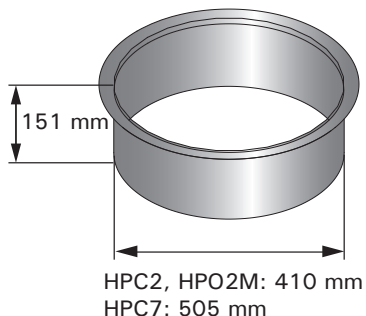

HPC2 / HPO2M / HPC7

Upotuskaulus
Infällningsram
Embedding flange
Einbaurahmen
Монтажный фланец
Roostevabast terasest krae

		HPC2 HPO2M	HPC7
Harvia Legend	PO70E, PO70XE PO110E, PO110XE	x	-
Harvia Cilindro	PC70/E/H/HE/F PC90/E/H/HE/F	x	-
	PC70EE/HEE PC90/EE/HEE	x	-
	PC110E/EE	x	-
	PC110HE/HEE	-	x
	PC100E/135E	x	-
	PC165E/200E	-	x
Harvia Kivi	PI70/E, PI90/E	x	-
Harvia Globe	GL70/E, GL110/E	x	-
Harvia Glow	TRT70/E, TRT90/E	x	-
Harvia Cilindro Plus	PP70/E, PP90/E	x	-

HUOM! Lauteet voivat alittaa kiukaan asennusohjeessa mainitut suojaetäisyydet, kun käytetään Harvia HPC2/HPO2M/HPC7 -upotuskaulusta. Lue myös kiukaan asennusohje. **OBS!** Skyddavstånden till bastulavar kan understiga angivna mått när man använder Harvia HPC2/HPO2M/HPC7-infällningsram. Läs även aggregatets monteringsanvisning. **NOTE!** The benches' distance from the heater can be less than specified in the heater's installation instructions when Harvia HPC2/HPO2M/HPC7 embedding flange is used. See also heater's instructions for installation. **ACHTUNG!** Bei der Verwendung von HPC2/HPO2M/HPC7-Einbaurahmen können die Sicherheitsabstände zu Liegen kleiner sein als in der Montageanleitung des Ofens empfohlen. Lesen Sie bitte auch die Installationsanweisungen des Ofens. **ВНИМАНИЕ!** При использовании установочного фланца Harvia HPC2/HPO2M/HPC7 расстояние от полка до каменки может быть менее указанного в инструкции по установке. Смотрите также инструкцию по установке каменки. **TÄHELEPANU!** Kasutades paigalduskraed HPC2/HPO2M/HPC7, võib lava kaugus olla kerisest väikesem kui märgitud kerise paigaldusjuhendis. Vaata ka kerise paigaldusjuhendit.