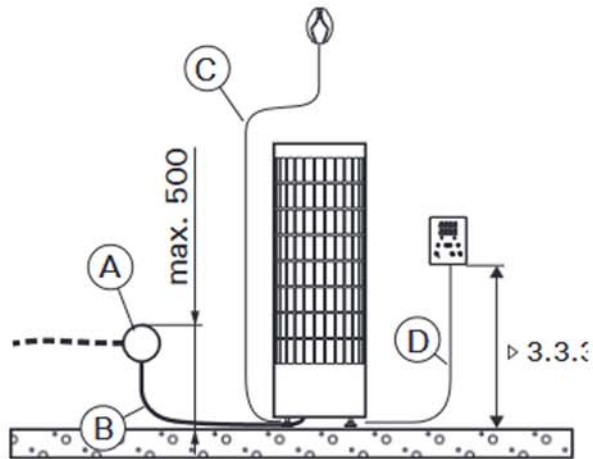

Heater Ofen	Output Leistung	Dimensions Abmessungen		Stones Steine	Sauna room Saunakabine		
		Width/Depth/Height Breite/Tiefe/Höhe	Weight Gewicht		Cubic vol. Rauminhalt		Height Höhe
	kW	mm	kg	max. kg	min. m ³ max. m ³		min. mm
PC70XE	6,8	320/320/930	10	90	6	10	1900
PC70XW	6,8	320/320/930	10	90	6	10	1900
PC90XE	9,0	320/320/930	10	90	8	14	1900
PC90XW	9,0	320/320/930	10	90	8	14	1900

	min. mm						
	A	B	C	D		E	F
				3N~	1N~		
PC70XE/XW	100	100	950	30	50	520	520
PC90XE/XW	100	100	950	30	50	520	520

	min. mm						
	A	B	C	D		E	F
				3N~	1N~		
PC70XE/XW	100	100	950	30	50	520	520
PC90XE/XW	100	100	950	30	50	520	520