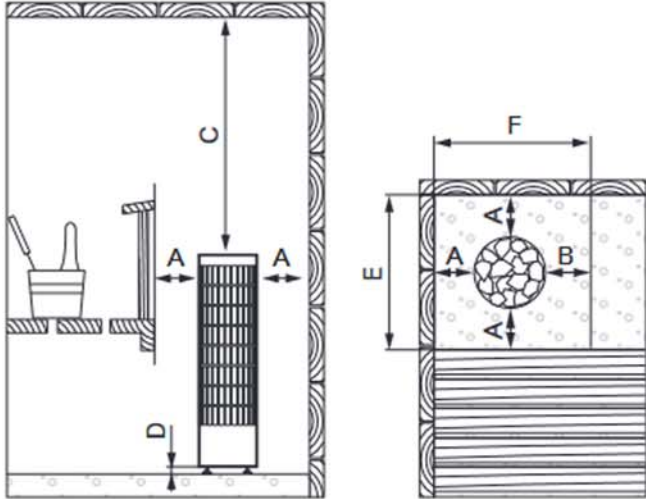

Heater Ofen	Output Leistung	Dimensions Abmessungen		Stones Steine	Sauna room Saunakabine		
		Width/Depth/Height Breite/Tiefe/Höhe	Weight Gewicht		Cubic vol. Rauminhalt		Height Höhe
	kW	mm	kg	max. kg	min. m ³ max. m ³		min. mm
PC70XE	6,8	320/320/930	10	90	6	10	1900
PC70XW	6,8	320/320/930	10	90	6	10	1900
PC90XE	9,0	320/320/930	10	90	8	14	1900
PC90XW	9,0	320/320/930	10	90	8	14	1900

	min. mm						
	A	B	C	D		E	F
				3N~	1N~		
PC70XE/XW	100	100	950	30	50	520	520
PC90XE/XW	100	100	950	30	50	520	520

	min. mm						
	A	B	C	D		E	F
				3N~	1N~		
PC70XE/XW	100	100	950	30	50	520	520
PC90XE/XW	100	100	950	30	50	520	520