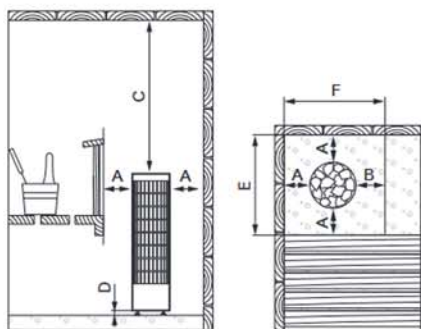

Heater Ofen	Output Leistung	Dimensions Abmessungen		Stones Steine	Sauna room Saunakabine		
		Width/Depth/Height Breite/Tiefe/Höhe	Weight Gewicht		Cubic vol. Rauminhalt		Height Höhe
	kW	mm	kg	max. kg	min. m ³ max. m ³		min. mm
PC70XE	6,8	320/320/930	10	90	6	10	1900
PC70XW	6,8	320/320/930	10	90	6	10	1900
PC90XE	9,0	320/320/930	10	90	8	14	1900
PC90XW	9,0	320/320/930	10	90	8	14	1900

	min. mm						
	A	B	C	D		E	F
				3N~	1N~		
PC70XE/XW	100	100	950	30	50	520	520
PC90XE/XW	100	100	950	30	50	520	520

	min. mm						
	A	B	C	D		E	F
				3N~	1N~		
PC70XE/XW	100	100	950	30	50	520	520
PC90XE/XW	100	100	950	30	50	520	520