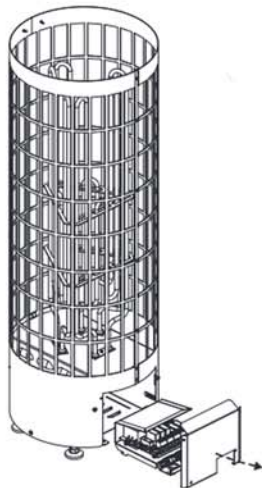

Heater Ofen	Output Leistung	Dimensions Abmessungen		Stones Steine	Sauna room Saunakabine		
		Width/Depth/Height Breite/Tiefe/Höhe	Weight Gewicht		Cubic vol. Rauminhalt		Height Höhe
	kW	mm	kg	max. kg	min. m ³ max. m ³		min. mm
PC70XE	6,8	320/320/930	10	90	6	10	1900
PC70XW	6,8	320/320/930	10	90	6	10	1900
PC90XE	9,0	320/320/930	10	90	8	14	1900
PC90XW	9,0	320/320/930	10	90	8	14	1900

	min. mm						
	A	B	C	D		E	F
				3N~	1N~		
PC70XE/XW	100	100	950	30	50	520	520
PC90XE/XW	100	100	950	30	50	520	520

	min. mm						
	A	B	C	D		E	F
				3N~	1N~		
PC70XE/XW	100	100	950	30	50	520	520
PC90XE/XW	100	100	950	30	50	520	520